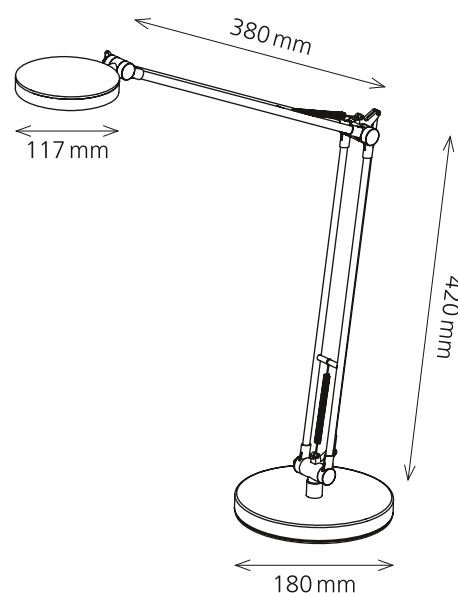

## LED 4you

- Elegante LED-Leuchte mit grosser Ausladung
- «3 in 1»: Lieferung inklusive 3 auswechselbaren Leuchtenkopf-Abdeckungen: silber, schwarz, himbeer
- Doppelarm aus Aluminium
- Leuchtenkopf vertikal verstellbar

### Technische Daten

Leistung:	6.5 W
Gewichteter Energieverbrauch:	7 kWh / 1000 h
Spannung:	220–240 V AC, 50–60 Hz
Lichtstrom:	350 Lumen (90° Raumwinkel)
Farbtemperatur:	5000 Kelvin (neutralweiss)
Max. Beleuchtungsstärke:	491 Lux (Messabstand 50 cm)
Farbwiedergabeindex (Ra):	> 80
Lebensdauer:	30 000 Stunden
Ausladung:	max. 580 mm
Höhe:	max. 700 mm
Armlänge:	420 mm x 380 mm
Leuchtenfuss:	Ø 180 mm
Leuchtenkopf:	Ø 117 mm
Nettogewicht:	1.6 kg
Material:	Aluminium, Stahl, ABS
Verpackung:	farbige Verkaufsverpackung
Lichtquelle:	Energieeffizienzklasse: F
	Modellkennung: 4you000000608

**Artikel-Nummer:** h5010608