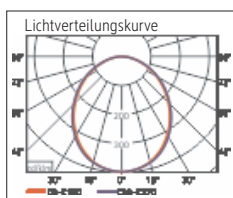

LED-Tischleuchte MAULpure, dimmbar

- **Preisattraktives dimmbares Modell**
- **Mit integriertem 5V, max. 500 mA USB Typ A Anschluss zum Aufladen von z. B. Smartphones**
- **Clever: Beleuchtung im Fuß zeigt in eingeschaltetem Zustand die Dimmstufe**
- **Extrem sparsam: Moderne LED-Technik**
- **Edel: Arm und Leuchtenkopf aus Aluminium**
- **Technisches Sicherheitskonzept Made by MAUL**
- 7-Stufen-Dimmer mit Touchfeld-Bedienung am Leuchtenfuß

Beleuchtungsstärke Leuchte:	1800 Lux bei 35 cm Abstand
Farbtemperatur je Lichtquelle:	6500 Kelvin (tageslichtweiß)
Anzahl Lichtquellen:	1
Energieeffizienzklasse je Lichtquelle:	E (Spektrum A bis G)
Gewichteter Energieverbrauch je Lichtquelle:	6 kWh/1000 h
Lebensdauer je Lichtquelle (L70B50):	20000 h
Nutzlichtstrom je Lichtquelle:	728 Lumen
Fuß:	Standfuß
Material:	Kopf: Aluminium - Arm: Aluminium - Fuß: Beschwerungseinlage, schreibtischschonende Unterlage
Maße:	Höhe: 45 cm - Arm: Länge 42 cm - Kopf: 23x5 cm - Fuß: 19x13 cm
Bewegung:	Kopf: Neigbar, Drehbar - Arm: Neigbar
Position Schalter:	Leuchtenfuß

- Umweltschonende und sichere Verpackung, recycelbar
- Technisches Sicherheitskonzept Made by MAUL: Keine Leuchte oder Lampe wird in unser Programm aufgenommen, wenn sie nicht intensive Tests bestanden hat. Unser Team aus den Bereichen optischer, elektronischer und mechanischer Entwicklung sowie der Fertigungstechnik gewährleistet die Sicherheit der LED-Tischleuchte MAULpure, dimmbar
- Garantie: 2 Jahre