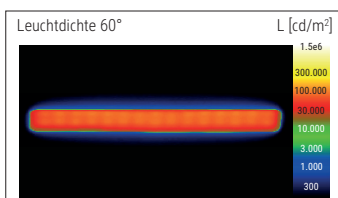

LED-Tischleuchte MAULpure, dimmbar

- **Preisattraktives dimmbares Modell**
- **Mit integriertem 5V, max. 500 mA USB Typ A Anschluss zum Aufladen von z. B. Smartphones**
- **Clever: Beleuchtung im Fuß zeigt in eingeschaltetem Zustand die Dimmstufe**
- **Extrem sparsam: Moderne LED-Technik**
- **Edel: Arm und Leuchtenkopf aus Aluminium**
- **Technisches Sicherheitskonzept Made by MAUL**
- 7-Stufen-Dimmer mit Touchfeld-Bedienung am Leuchtenfuß

Beleuchtungsstärke Leuchte:	1800 Lux bei 35 cm Abstand
Farbtemperatur je Lichtquelle:	6500 Kelvin (tageslichtweiß)
Anzahl Lichtquellen:	1
Energieeffizienzklasse je Lichtquelle:	E (Spektrum A bis G)
Gewichteter Energieverbrauch je Lichtquelle:	6 kWh/1000 h
Lebensdauer je Lichtquelle (L70B50):	20000 h
Nutzlichtstrom je Lichtquelle:	728 Lumen
Fuß:	Standfuß
Material:	Kopf: Aluminium - Arm: Aluminium - Fuß: Beschwerungseinlage, schreibtischschonende Unterlage
Maße:	Höhe: 45 cm - Arm: Länge 42 cm - Kopf: 23x5 cm - Fuß: 19x13 cm
Bewegung:	Kopf: Neigbar, Drehbar - Arm: Neigbar
Position Schalter:	Leuchtenfuß

Art.-Nr.	Farbe	EAN-Code	Zollcode	Kabellänge ca.	Schutzklasse	VE.	Packungsmaße/cm/VE	Gewicht (kg)
820 22 95	silber	4002390058353	94052099	1,80 m	II Eurosteckernetzteil	1 St.	46 x 15 x 14,5	1,42 kg