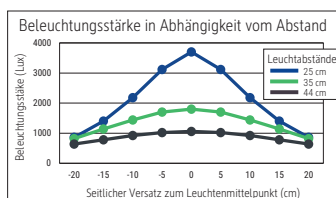

LED-Tischleuchte MAULpure, dimmbar

- **Preisattraktives dimmbares Modell**
- **Mit integriertem 5V, max. 500 mA USB Typ A Anschluss zum Aufladen von z. B. Smartphones**
- **Clever: Beleuchtung im Fuß zeigt in eingeschaltetem Zustand die Dimmstufe**
- **Extrem sparsam: Moderne LED-Technik**
- **Edel: Arm und Leuchtenkopf aus Aluminium**
- **Technisches Sicherheitskonzept Made by MAUL**
- 7-Stufen-Dimmer mit Touchfeld-Bedienung am Leuchtenfuß

Beleuchtungsstärke Leuchte:	1800 Lux bei 35 cm Abstand
Farbtemperatur je Lichtquelle:	6500 Kelvin (tageslichtweiß)
Anzahl Lichtquellen:	1
Energieeffizienzklasse je Lichtquelle:	E (Spektrum A bis G)
Gewichteter Energieverbrauch je Lichtquelle:	6 kWh/1000 h
Lebensdauer je Lichtquelle (L70B50):	20000 h
Nutzlichtstrom je Lichtquelle:	728 Lumen
Fuß:	Standfuß
Material:	Kopf: Aluminium - Arm: Aluminium - Fuß: Beschwerungseinlage, schreibtischschonende Unterlage
Maße:	Höhe: 45 cm - Arm: Länge 42 cm - Kopf: 23x5 cm - Fuß: 19x13 cm
Bewegung:	Kopf: Neigbar, Drehbar - Arm: Neigbar
Position Schalter:	Leuchtenfuß