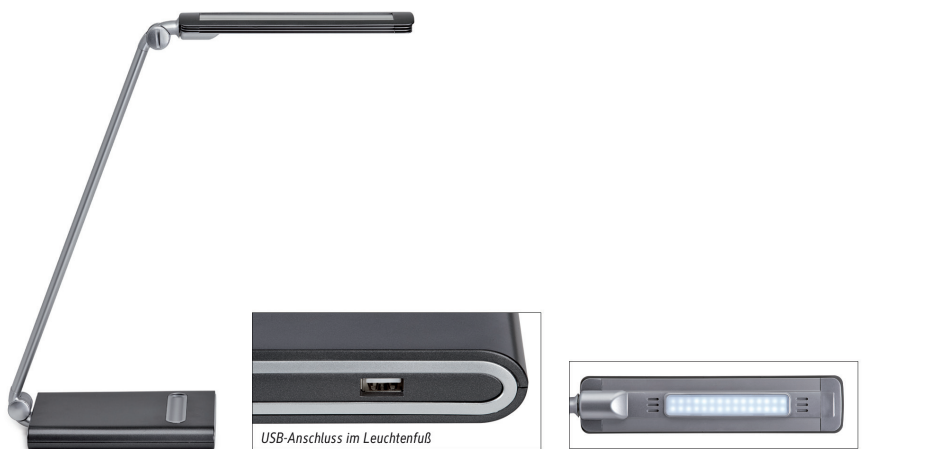

LED-Tischleuchte MAULpure, dimmbar

- **Preisattraktives dimmbares Modell**
- **Mit integriertem 5V, max. 500 mA USB Typ A Anschluss zum Aufladen von z. B. Smartphones**
- **Clever: Beleuchtung im Fuß zeigt in eingeschaltetem Zustand die Dimmstufe**
- **Extrem sparsam: Moderne LED-Technik**
- **Edel: Arm und Leuchtenkopf aus Aluminium**
- **Technisches Sicherheitskonzept Made by MAUL**
- 7-Stufen-Dimmer mit Touchfeld-Bedienung am Leuchtenfuß

Beleuchtungsstärke Leuchte:	1800 Lux bei 35 cm Abstand
Farbtemperatur je Lichtquelle:	6500 Kelvin (tageslichtweiß)
Anzahl Lichtquellen:	1
Energieeffizienzklasse je Lichtquelle:	E (Spektrum A bis G)
Gewichteter Energieverbrauch je Lichtquelle:	6 kWh/1000 h
Lebensdauer je Lichtquelle (L70B50):	20000 h
Nutzlichtstrom je Lichtquelle:	728 Lumen
Fuß:	Standfuß
Material:	Kopf: Aluminium - Arm: Aluminium - Fuß: Beschwerungseinlage, schreibtischschonende Unterlage
Maße:	Höhe: 45 cm - Arm: Länge 42 cm - Kopf: 23x5 cm - Fuß: 19x13 cm
Bewegung:	Kopf: Neigbar, Drehbar - Arm: Neigbar
Position Schalter:	Leuchtenfuß

- Umweltschonende und sichere Verpackung, recycelbar
- Technisches Sicherheitskonzept Made by MAUL: Keine Leuchte oder Lampe wird in unser Programm aufgenommen, wenn sie nicht intensive Tests bestanden hat. Unser Team aus den Bereichen optischer, elektronischer und mechanischer Entwicklung sowie der Fertigungstechnik gewährleistet die Sicherheit der LED-Tischleuchte MAULpure, dimmbar
- Garantie: 2 Jahre